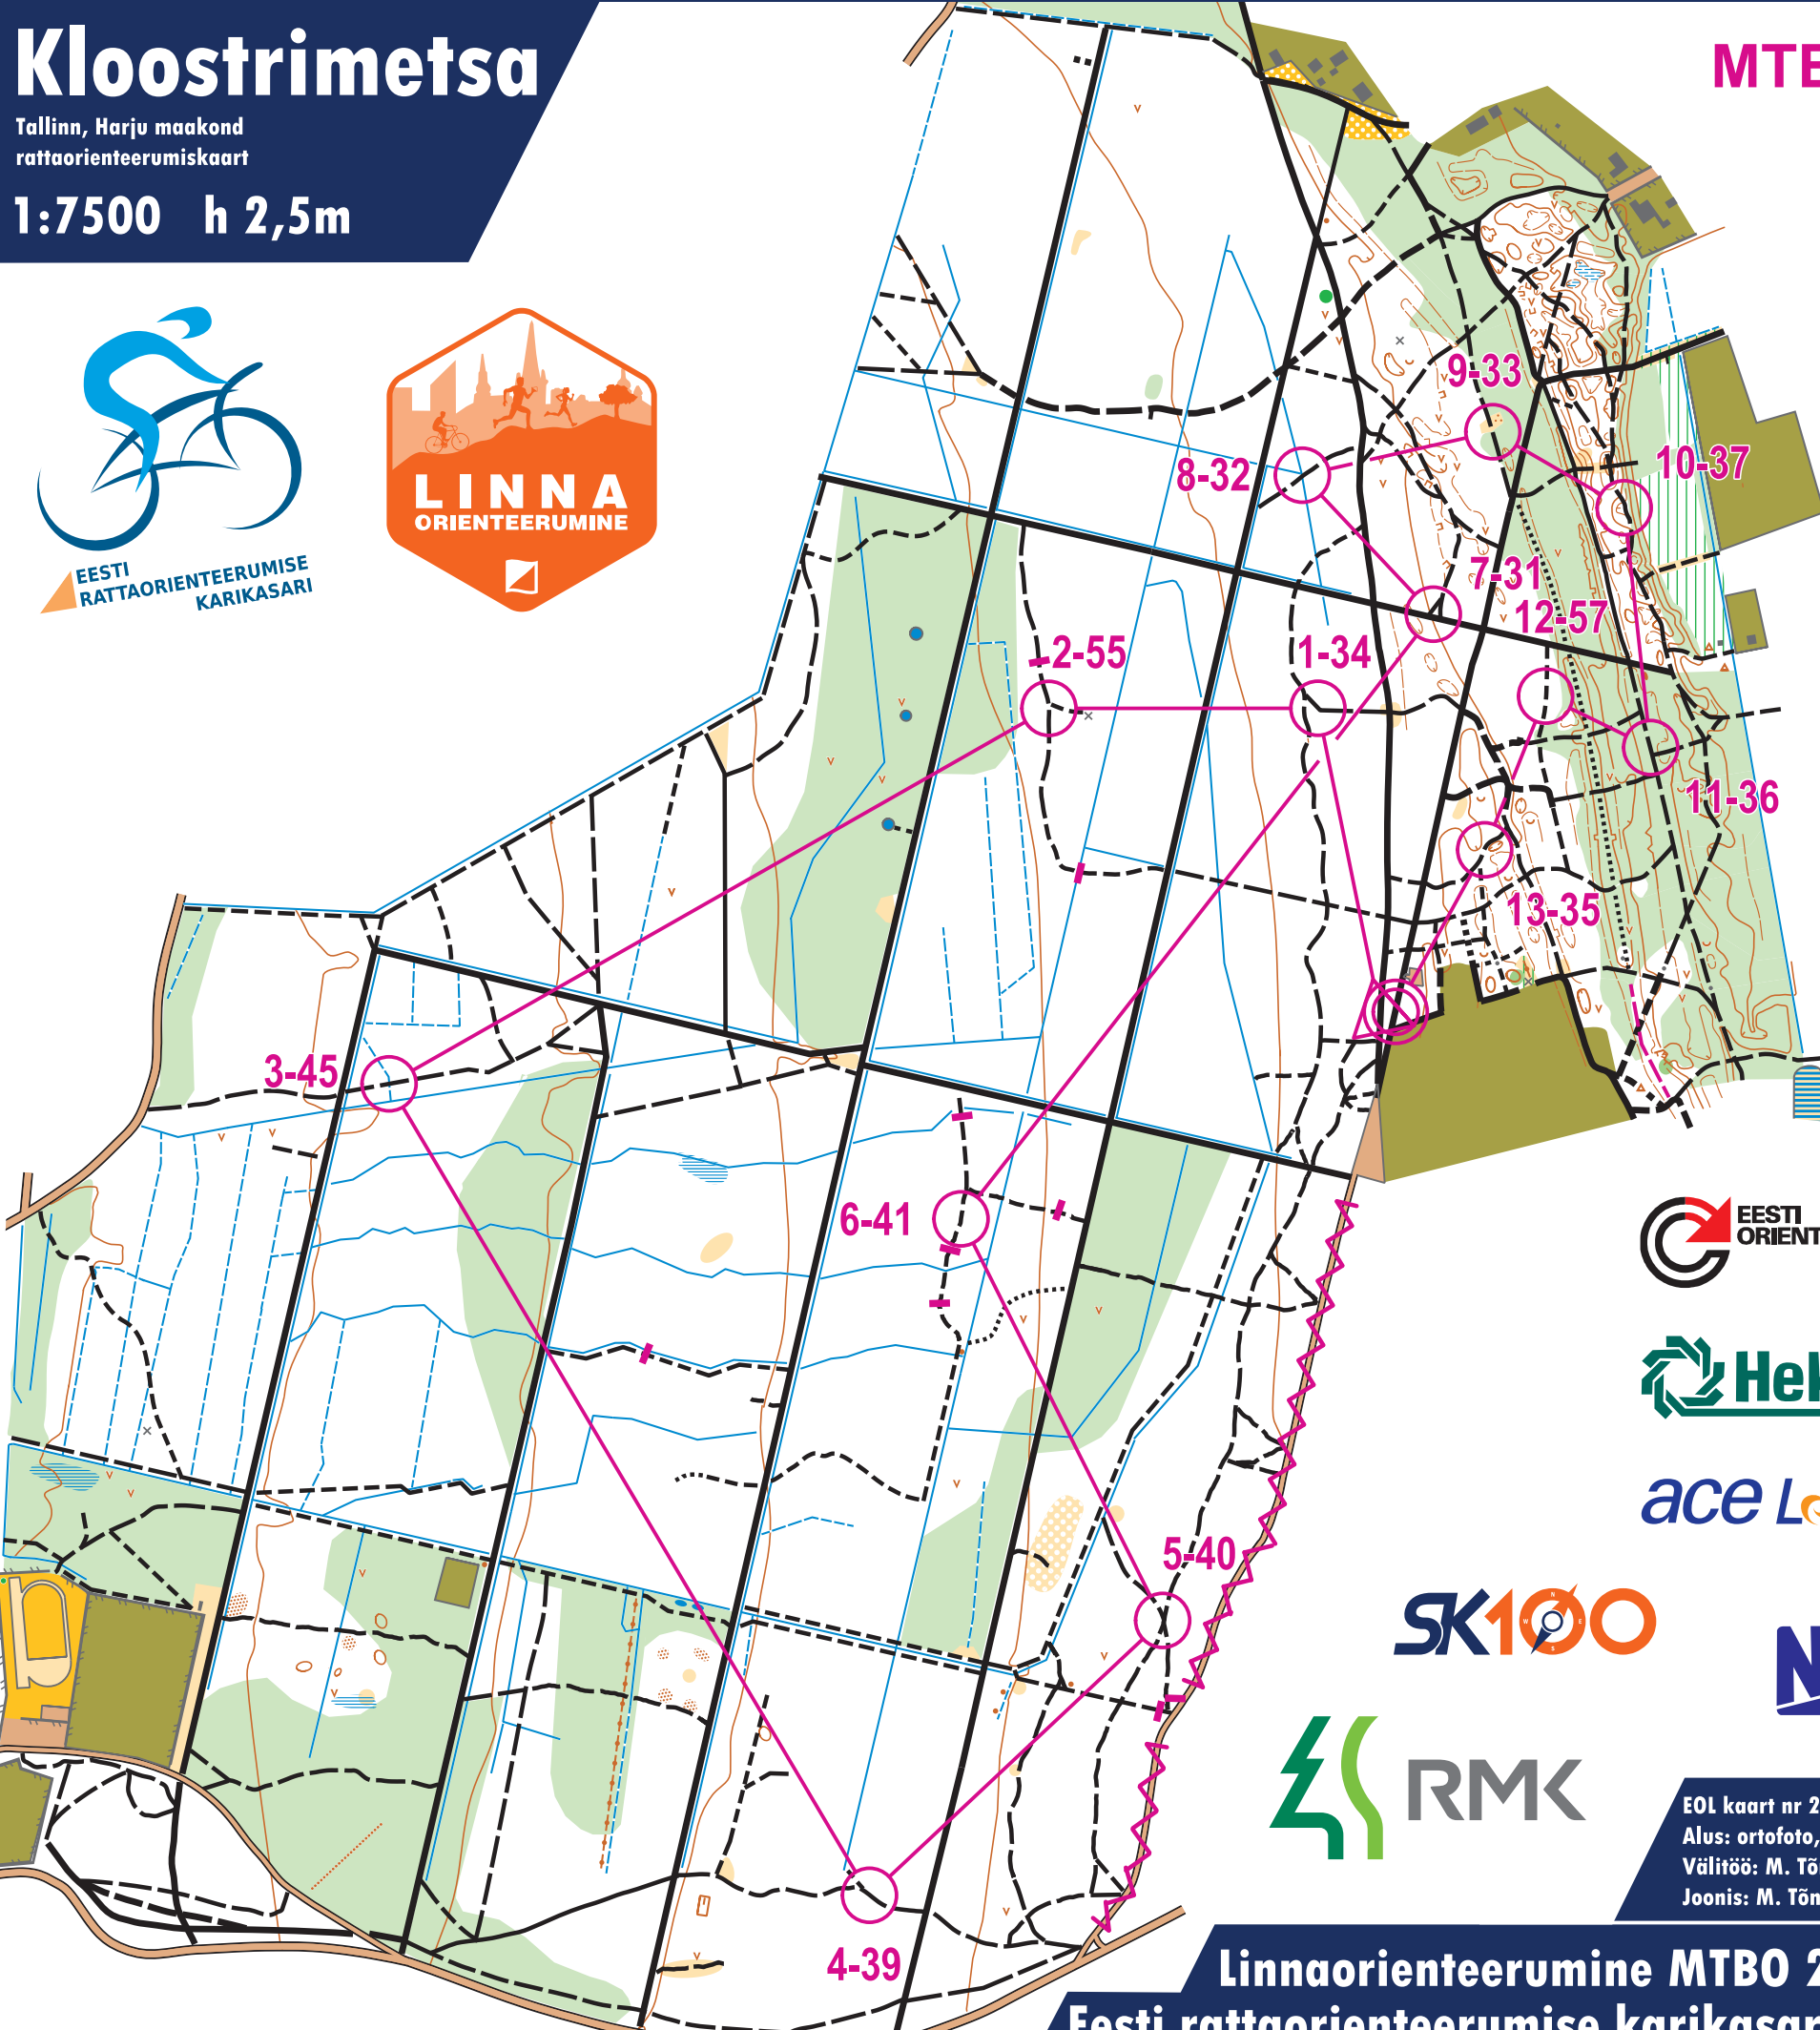

Kloostrimetsa

Tallinn, Harju maakond
rattaorienteerumiskaart

1:7500 h 2,5m

MTBO3

EESTI
RATTAORIENTEERUMISE
KARIKASARI

LINNA
ORIENTEERUMINE

EOL kaart nr 2018061 - MTÜ Rõõm
Alus: ortofoto, LiDAR
Välitöö: M. Tõnisson, M. Süld (2018)
Joonis: M. Tõnisson, M. Süld, M. Karm

Linnaorienteerumine MTBO 21.10.2018
Eesti rattaorienteerumise karikasarja 7. etapp