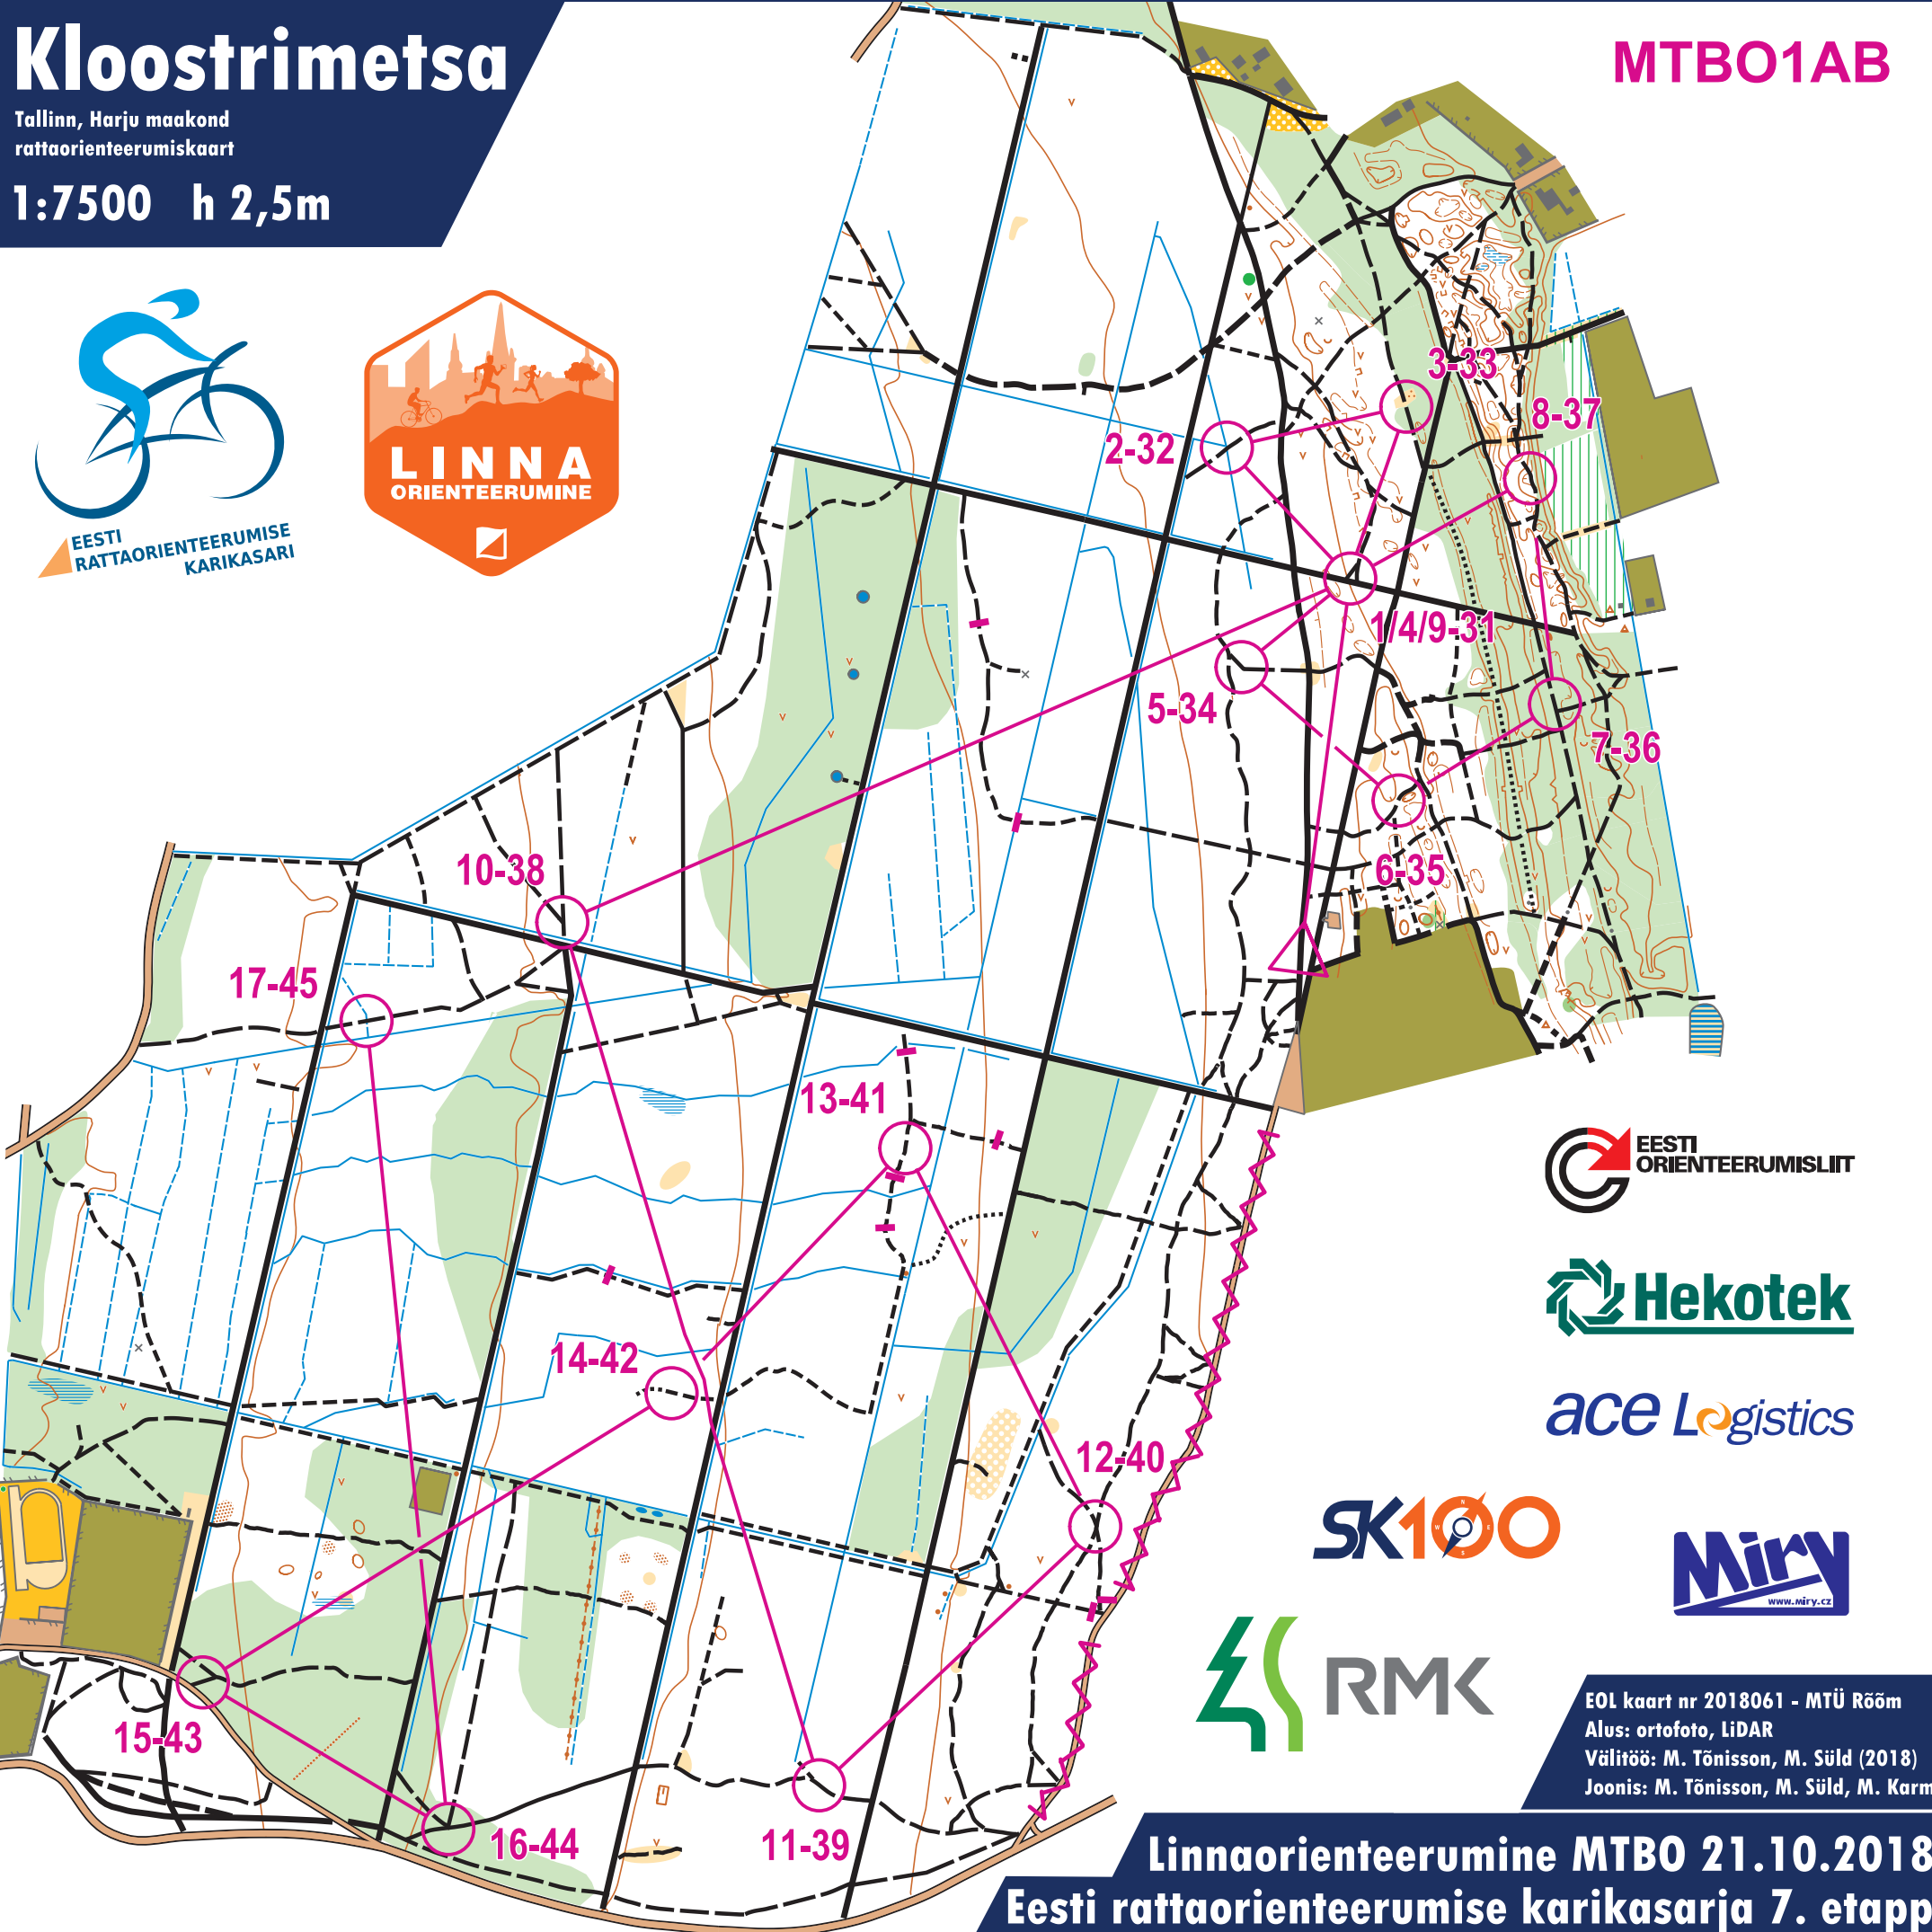

# Kloostrimetsa

Tallinn, Harju maakond  
rattaorienteerumiskaart

1:7500 h 2,5m

MTBO1AB

EESTI  
RATTAORIENTEERUMISE  
KARIKASARI

LINNA  
ORIENTEERUMINE

EOL kaart nr 2018061 - MTÜ Rõõm  
Alus: ortofoto, LiDAR  
Välitöö: M. Tõnisson, M. Süld (2018)  
Joonis: M. Tõnisson, M. Süld, M. Karm

Linnaorienteerumine MTBO 21.10.2018  
Eesti rattaorienteerumise karikasari 7. etapp